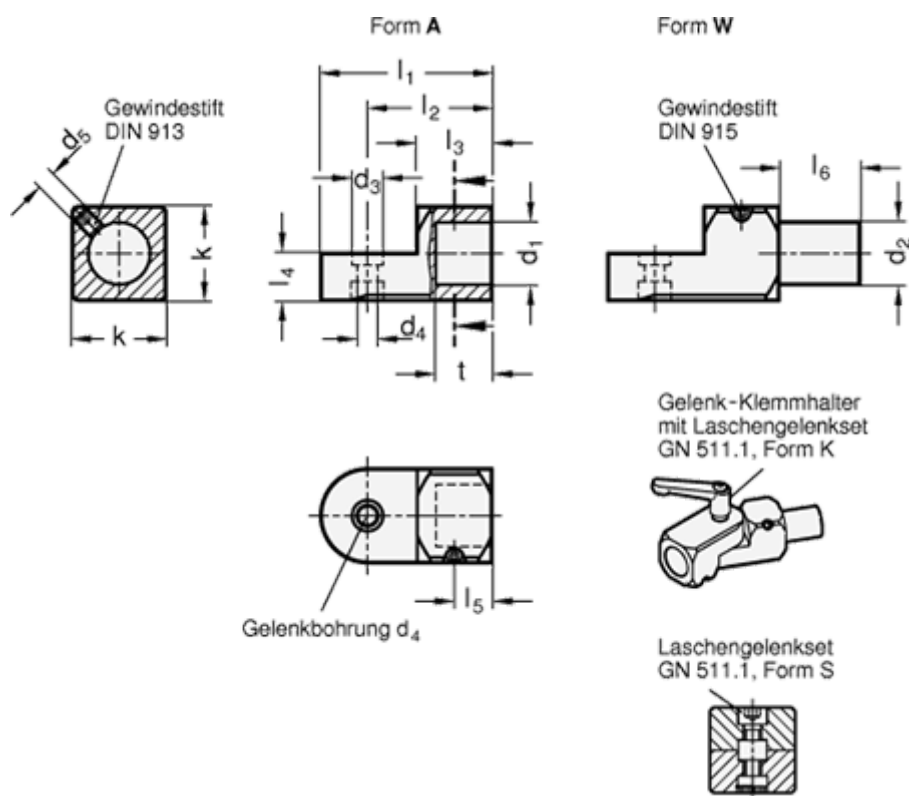

Varenummer: 20483B1220AMT
 Beskrivelse: E+G Laskeforbindelse
 GN 483-B12-20-A-MT

Mål

d1	= 12		l2 = 28
d2	= -		l3 = 17
d3	= 8.5		l4 = 10
d4	= 5.5		l5 = 8
d5	= M5		l6 =
Fastspændings kit for d4 Type K = GN 511.1-M5-20-K			k = 20
Fastspændings kit for d4 Type S = GN 511.1-M5-20-S			
l1	= 38		